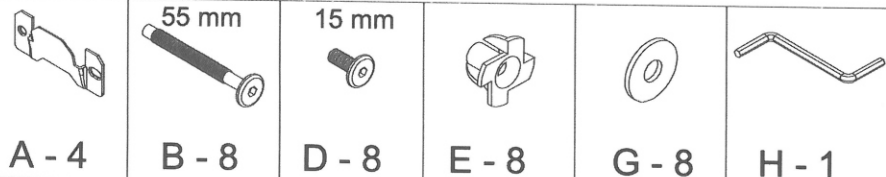

D - Montageanleitung GB - Assembly instructions RO - instructiuni de montaj
 SK - Návod na montáž TR - Montaj talı matu NL - Handleiding voor de montage
 IT - Istruzioni di montaggio FR - Notice de montage PL - Instrukcja montażu
 CZ - Montážní návod HU - Szerelési útmutató RU - Инструкция по монтажу

SEGORIA UNI (B)2F+R+2P(B)

Made in Europe

(B)2F+R+2P(B) UNI (B)2P+R+2F(B)